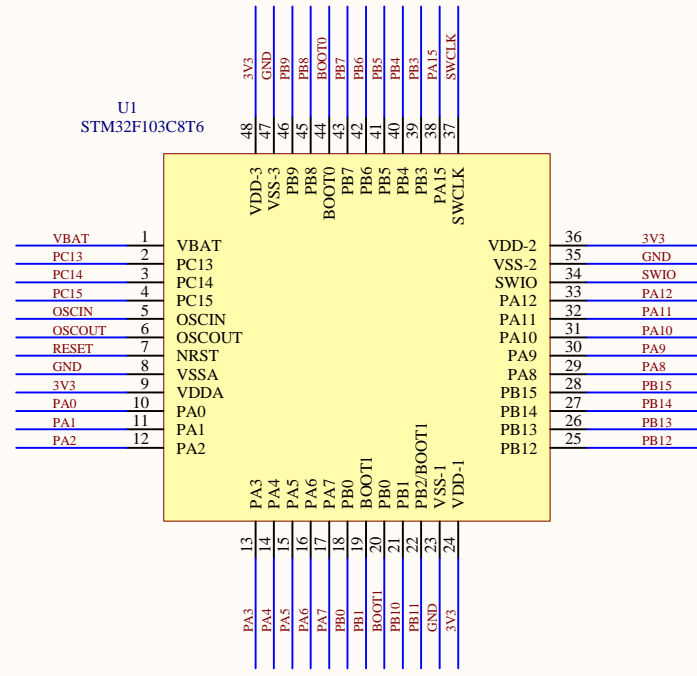

A

A

B

B

C

C

D

D

RobotDYN
www.robotdyn.com

STM32 ARM Cortex-M3
Minimum System